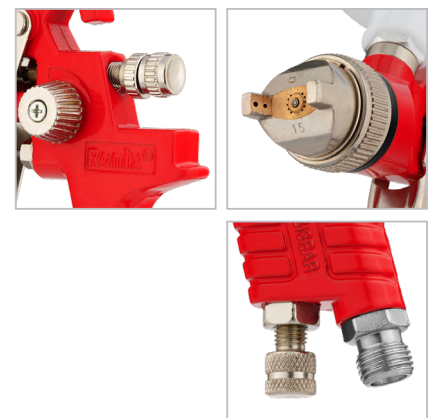

**Druckluft-Spritzpistole**

**1.7 mm**

**RH-6217**

- Leistungsstarkes HVLP-Luftsprühgerät mit 3 Düsendrößen, darunter 1.3, 1.5 und 1.7 mm, und Becher mit 600 ml Fassungsvermögen
- Leicht und einfach zu bedienende Spritzpistole mit Schwerkraftzufuhr
- Die BEDIENUNGSANLEITUNG ermöglicht eine bequeme Bedienung durch einfaches Drücken des Abzugs
- Das spezielle Design hilft Ihnen, die Farbe leichter und effektiver zu verwenden
- Hochwertige Messingkappe und rostfreie Sprühdüse sind rostfrei und sorgen für mehr Haltbarkeit und mehr Druck
- 600 ml Schwerkraftzufuhr erleichtern die Reinigung und minimieren die Materialverschwendung im Kanister
- Poliertes Aluminiumgehäuse für geringes Gewicht und einfache Reinigung
- Ideal für die meisten Autolackierungen, Möbellackierungen und Gerätelackierungen

Modell	RH-6217
Becher Kapazität	600ml
Becher Material	Kunststoff
Druck	2-3.5Bar
Düse	1.7mm
Lieferumfang	(1) Bürste,(1) Schraubenschlüssel, (1) Filter
Includes	1Brush , 1Spanner, 1Filter