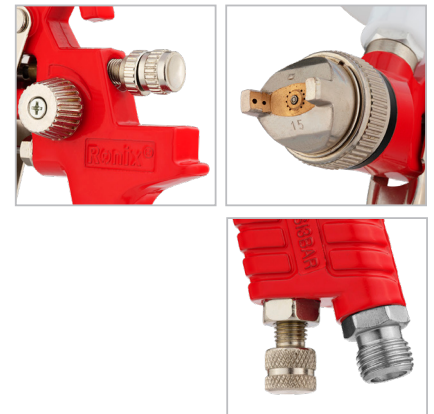

Druckluft-Spritzpistole

1.5 mm

RH-6215

- Leistungsstarkes HVLP-Luftsprühgerät mit 3 Düsendrößen, darunter 1,3, 1,5 und 1,7 mm, und Becher mit 600 ml Fassungsvermögen
- Leicht und einfach zu bedienende Spritzpistole mit Schwerkraftzufuhr
- Die BEDIENUNGSANLEITUNG ermöglicht eine bequeme Bedienung durch einfaches Drücken des Abzugs
- Das spezielle Design hilft Ihnen, die Farbe leichter und effektiver zu verwenden
- Hochwertige Messingkappe und rostfreie Sprühdüse sind rostfrei und sorgen für mehr Haltbarkeit und mehr Druck
- 600 ml Schwerkraftzufuhr erleichtern die Reinigung und minimieren die Materialverschwendung im Kanister
- Poliertes Aluminiumgehäuse für geringes Gewicht und einfache Reinigung
- Ideal für die meisten Autolackierungen, Möbellackierungen und Gerätelackierungen

Modell	RH-6215
Becher Kapazität	600ml
Düse	1.5mm
Becher Material	Kunststoff
Druck	2-3.5Bar
Lieferumfang	(1) Bürste, (1) Schraubenschlüssel, (1) Filter
Includes	1Brush , 1Spanner, 1Filter