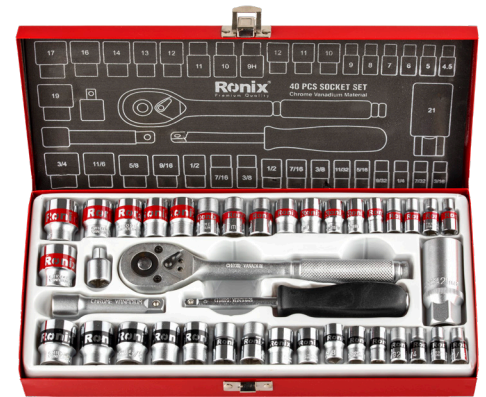

Steckschlüsselsatz

40-teilig - China

RH-2641

- 40-teiliges Set, entworfen mit hochwertigen Materialien für erhöhtes Drehmoment und einzigartige Härte
- Hochfeste Chrom-Vanadium-Stahl-Stecknüsse bieten hohes Drehmoment für größere Drehkraft, gepaart mit einer Spiegelchrom-Oberfläche, die Korrosions- und Rostbeständigkeit bietet
- Allen-Innensechskant-Bit-Spitzen sind präzise bearbeitet, um eine genaue Größe sicherzustellen, mit abgeschrägten Enden für einfaches und reibungsloses Einführen, das sowohl Bits als auch Befestigungen vor beschädigten Kanten schützt
- Stecknüsse und Verlängerungen bleiben am Antrieb verriegelt, bis sie mit einem leicht erreichbaren Schnelllösetaster gelöst werden
- Ratschenhebel ist ergonomisch gestaltet mit einem einfach zu bedienenden, Daumen betätigten Umschaltmechanismus
- Kompatibler Einsatz mit Handratschen und Ratschenhebeln
- Verringert das Abrutschen an eingefrorenen oder verrosteten Befestigungselementen
- Ein komplettes Set umfasst verschiedene Bitgrößen sowie Handratschen und Ratschenhebel
- Metallgehäuse zur einfachen Identifizierung und Aufbewahrung

Material	Chrom Vanadium
Schlüsselweite	7Stück x 3/8" Dr. Steckschlüssel 3/8-7/16-1/2-9/16-5/8-11/16-3/4 1 Stck. 3/8" Dr Kerzenschlüssel 21mm 1Stück x 3/8" Dr verlängerungen Kurzer Steckschlüssel " 1Stück x 3/8" Ratschenschraubendreher 1Stück x 3/8"Steckschlüsselschraubendreher
Lieferung in	Ronix Stahl Box
Modell	RH-2641
Schlüsselweite	9Stück x 1/4"Dr. Steckschlüssel 4-5-6-7-8-9-10-11-12 mm 9 Stück x 1/4"Dr. Steckschlüssel 3/16-7/32-1/4- 9/32-5/16-11/32-3/8-7/16-1/2 9Stück x 3/8" Dr. Steckschlüssel 9-10-11-12- 13-14-16-17-19mm