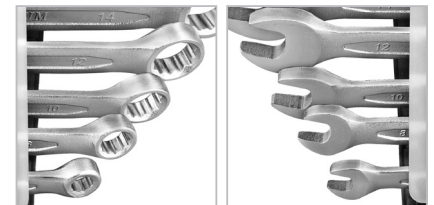

## Kombinations-Schlüsselsatz

8-teilig

# RH-2250

- Inhalt: 8-teiliger Kombinations-Schlüsselsatz (6, 8, 10, 12, 14, 15, 17, 19 mm)
- Kombination aus Ring- und Maulschlüssel
- Ringmaulschlüssel mit spezieller 15°-Winkelung für besseren Zugang bei beengten Platzverhältnissen
- Gehärteter und angelassener, gesenkgeschmiedeter Chrom-Vanadium-Stahl
- Vernickelte Chromoberfläche für überlegene Korrosionsbeständigkeit
- Schlankes Profil für optimalen Zugang
- Ideal für Profis und Heimwerker
- Lieferung in Kunststoffhalterung für einfache Aufbewahrung und Transport

Modell	RH-2250
Material	CR-V
Schlüsselweite	6mm, 8mm, 10mm, 12mm, 14mm, 15mm, 17mm, 19mm
Anzahl der Teile	8
Farbe	Silber