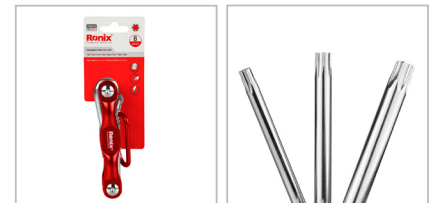

Aluminium Faltbarer Torx-Schlüssel-Satz

8 Teile

RH-2041

- Kleiner Torx-Satz enthält alle kleineren, gebräuchlichen und beliebten Größen von T9, T10, T15, T20, T25, T27, T30, T40
- 8-teiliger klappbarer Torx-Schlüsselsatz zum schnellen Anziehen oder Lösen von Befestigungselementen
- Leichtes Aluminiumgehäuse und wärmebehandelte Chrom-Vanadium-Stahlkonstruktion für Stärke und Haltbarkeit
- Rostschutzbeschichtung
- Gehärtete Enden für besonders hohe Drehmomente bei Operationen
- Hochwertiger klappbarer Griff hält jeden Schlüssel fest, so dass Sie immer die benötigte Größe zur Hand haben
- Die Schlüssel lassen sich bequem zusammenklappen, um sie kompakt und einfach aufzubewahren.
Die Innensechskant-Enden sind rechtwinklig geschnitten, um einen sicheren Sitz und maximalen Kontakt mit dem Innensechskant zu gewährleisten und ein Abrutschen und Ausreißen des Innensechskants zu verhindern

Model	RH-2041
Produkt Abmessungen	T9 T10 T15 T20 T25 T27 T30 T40
Material	CR-V
Typ	Aluminium Torx klappbar