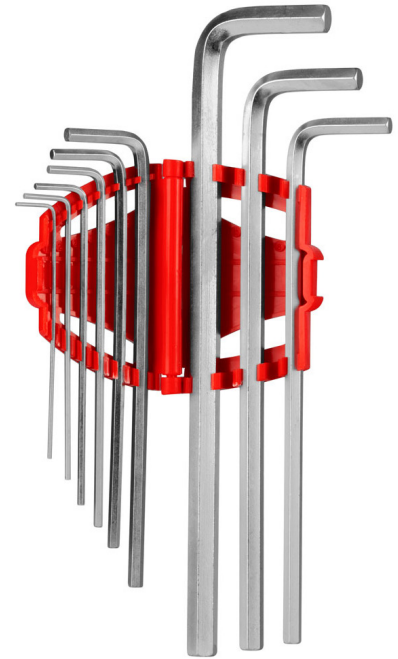

Innen-Sechskant Winkelschraubendreher -Set
9-teilig

RH-2029

- Der kleine Satz enthält alle gängigen, beliebten Größen von 1.5, 2.0, 2.5, 3.0, 4.0, 5.0, 6.0, 8.0 und 10.0 mm
- 9-teiliger Innensechskantschlüssel-Satz zum schnellen Anziehen oder Lösen von Verbindungselementen
- Hergestellt aus wärmebehandeltem Chrom-Vanadium-Stahl für hohe Robustheit und längere Haltbarkeit
- Gehärtete Spitzen für besonders hohes Drehmoment beim Arbeiten
- Sechskant-Enden sind quadratisch geschnitten für einen sicheren, tiefen Sitz und maximalen Kontakt mit der Sechskant-Aufnahme, um ein Verrutschen und Abrunden der Aufnahme zu verhindern
- Hochwertiges Profi-Werkzeug, ideal für verschiedene Anwendungen
- In praktischem Kunststoffhalter verpackt

Modell	RH-2029
Material	CR-V
Größe	1.5 mm, 2.0 mm, 2.5 mm, 3.0 mm, 4.0 mm, 5.0 mm
Art	Sechskant