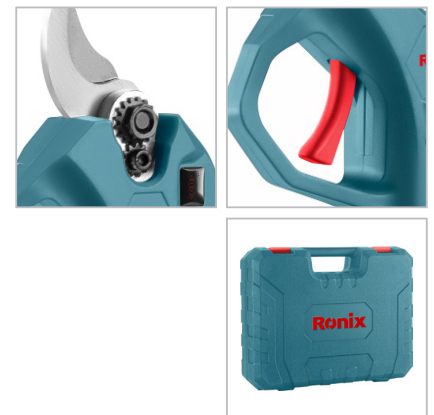

Akku Astschere b rstenlos
28mm

8660

- Unsere elektrische Astschere schneidet, reinigt und planiert Äste schnell und sauber, ohne sie zu beschädigen. Das Messer ist aus hoch Kohlenstoffstahl SK5 geschmiedet und wird von einem bürstenlosen Motor angetrieben. Es ist sehr scharf und langlebig. Der
- Schnittdurchmesser beträgt 28 mm.
- Der Elektro-Trimmer ist mit zwei oder drei wiederaufladbaren 2-Ah-Lithium-Ionen-Akkus ausgestattet, die über eine lange Lebensdauer verfügen. Ein Akku kann 2-3 Stunden ununterbrochen verwendet und innerhalb von 1 Stunde schnell aufgeladen werden.
- Elektro-Trimmer können in verschiedenen Gärten, Parks, landwirtschaftlichen Betrieben, großen Weiden, Obstplantagen, Gewächshäusern etc. eingesetzt werden, z. B. als
- Weinreben-, Baum-, Garten-Trimmer etc.
- Der Elektro-Trimmer verbessert die Arbeitseffizienz erheblich und hilft dem Anwender, die
- Schneidarbeiten schnell zu erledigen. Er ist leicht, einfach zu bedienen und für jede
- Arbeitsgruppe geeignet, einschließlich Frauen und Senioren.

Modell	8660
Leistung	600W
Motortyp	Bürstenloser Motor
Akkukapazität	2000mAh
Klingemateriall	SK5
Verpackung	BMC-Koffer
Akkutyp	Lithium-Ionen
Griffmaterial	Nylon
Gehäusematerial	Nylon
Gewicht	1.15kg
Spannung	20V
Lieferumfang	"2 Akkus, 1 Ladegerät, 1 Ölflasche, 2 Schraubenschlüssel, 1 Wetzstein"
Maximaler Schnittdurchmesser	28mm