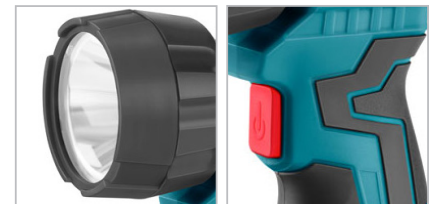

Akku LED Stablampe
20V 5W

8630C

- LED-Arbeitsleuchte mit hochwertigen LEDs, die insgesamt 250 lm Lichtstärke erzeugen
- Verstellbarer Kopf ermöglicht die einfache Positionierung des Lichts in verschiedene Winkel
- Perfekt für Außenbeleuchtung, Campinglicht, Zeltlicht, Suchscheinwerfer, Patrouillengänge, Jagd, Wandern, Suchen, Nachtangeln, Gartenarbeiten
- Robustes Gehäuse mit weichem gummiertem Griff

Modell	8630C
Leistung	5W
Beleuchtungsreichweite	> 100m
Akku	2000mAh / 20V
Farbtemperatur (CCT)	6.500K
Drehbereich	90°
Lichtstrom	250lm
Leuchtdauer	6Stunden
Schutzart	IP54
Abmessungen	207,3 x 119,32 x 73,5 mm
Leuchtentyp	Hochleistungs-LED-Lampe
Gewicht	0.4 kg
Aufladezeit	60min
Verpackung	im Farbkarton

2Ah LED FAST CHARGER