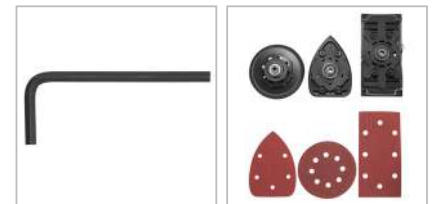

Akku-Multischleifer
20V-12000U/min

8624C

- Leistungsstarker Motor mit hoher Effizienz
- Ideal zum schnellen Schleifen von Tischen, Wänden oder Decken
- Drehzahlregulierung von 6000 bis 12000U/min
- Einfacher Schleifpapierwechsel
- Automatisches Staubabsaugsystem
- Inklusive 3 Stk. Schleifpapier mit Körnung 80(Φ125mm/187×90mm/140×140×80mm)
- Sanfter Anlauf für eine längere Lebensdauer des Getriebes
- Überlastsensor warnt bei zu hoher Belastung und schützt vor Schäden durch Überhitzung

Modell	8624C
Motortyp	Bürstenmotor
Abmessungen	250×90×160mm
Akkutyp	Lithium-Ionen
Max. Leerlaufdrehzahl	12000U/min
Spannung	20V
Akkukapazität	2.0Ah
Min. Leerlaufdrehzahl	6000U/min
Vibrationswert	4.170M/s ²
Leerlauf-Schwingungen	6000-12000OPM
Exzentrische Schleifbewegung	125mm
Padgröße	187×90mm
Enthält	3 Stk. Schleifpapiere 1 Stk. Staubbeutel
Betriebszeit	20-25min
Gehäusematerial	PA6+GF30
Nettogewicht	1.3Kg
Verpackung	Farbverpackung
Gesamtgewicht	1.8Kg
Ladezeit	1 Stunde