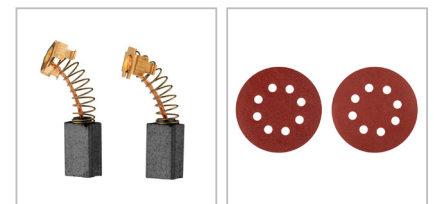

Exzentrerschleifer

320W

6406

- Ein hocheffizienter, leistungsstarker 320-Watt-Motor sorgt für eine gleichmäßige Leistung bei einer Vielzahl von Schleifanwendungen.
- Superleichte, kompakte und handliche Maschine für komfortables, einhändiges Arbeiten.
- Spezielles Softkey-Design sorgt für stabile Handhabung und erhöhten Komfort.
- Arbeiten mit niedrigen Vibrationen dank sanftem Lauf
- Staubfreie Kugellager gewährleisten die Haltbarkeit des Motors und ermöglichen einen reibungslosen und effizienteren Betrieb.
- Staubdichter Schalter mit Gummideckel zum Schutz vor Staubeinbringung
- 6-stufige variable Geschwindigkeitsregelung, die verschiedene Arbeitsanforderungen erfüllen kann

Modell	6406
Netzanschluss	220V 50Hz
max. Leerlaufschwingzahl	12000U/min
Verpackung	Ronix Einzelverpackung
Leistung	320W
Gewicht	1.74kg
Schleifplatte Maß	125mm
Lieferumfang	Kohlebürste 1 Paar; 1 St.; Staubauffangbeutel Sack; Schleifpapier 1St.; Betriebs Handbuch Serviceheft 1Stk