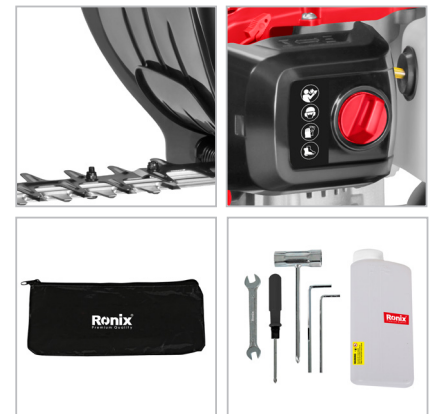

**Garten-Schneidewerkzeuge**

**70cm**

**4965**

- Leistungsstarke, robuste und langlebige Heckenschere, angetrieben von einem 0,8 PS 22,5ccm Zweitaktmotor.
- Leichte, leise und komfortable Heckenschere mit 700 mm Schienenlänge für die professionelle Pflege von Hecken und Sträuchern.
- Ergonomische Form, die an die Handgelenkposition des Benutzers angepasst ist, für komfortables Arbeiten in verschiedenen Ausrichtungen. Einfaches Starten.
- Das neue intelligente Primer-Bulb-Startsystem erleichtert das Starten der Maschine mit weniger Aufwand.
- Hervorragendes Zündsystem sorgt für einen kraftvollen und gleichmäßigen Betrieb.
- Struktur des kombinierten Gashebelschalters
- Niedrige Vibrationen und geringer Lärmpegel
- Koordiniertes Doppelschneiden-Design mit gleichzeitig bewegenden Ober- und Unterklingen für einfaches Schneiden ohne Verhaken.
- Nickelbeschichtung auf den Klingen hält sie länger scharf und sauber.
- Der emissionsarme Motor mit minimalem Geruch und Rauch verhindert Gesundheitsrisiken und Umweltschäden.

Modell	4965
Max. Schnittkapazität	550mm
Motor Typ	2-Takt
Zündungssystem	CDI
Leistung	0.8 PS (bei 7500 U/min)
Hubraum	22.5ccm
Abmessung	1080mm x 250mm x 250mm
Material	65er Manganstahl
Länge	700mm
Kettenabstand	35mm
Kraftstoffkapazität	0.5 Liter
Kraftstoff	Reines Benzin (ohne Ethanol) + Öl
Zweitaktmotor Öl/Benzin Mischungsverhältnis	1:25

max. Drehzahl	9500 ± 300(U/min)
Leeraufdrehzahl	3000 ± 300(U/min)
Gewicht	6kg
Lieferumfang	Farbkarton, Werkzeugtasche, Mischflasche, 1× Schraubendreher, 1× Schraubenschlüssel, 1× Zündkerzenschlüssel, 3× Inbusschlüssel