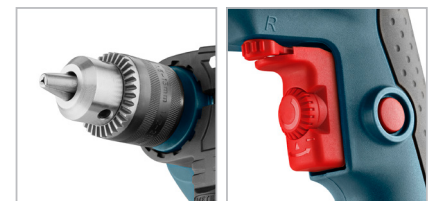

Schlagbohrschrauber-Set

850W - 13mm - mit Schlüssel

2250K

- 850-W-Motor mit hoher Belastbarkeit, Überlastschutz und starker Leistung
- Hohe Schlagzahl für beste Effizienz im Schlagbohrbetrieb
- Vollmetall-Bohrfutter mit Schlüssel für sicheren Halt
- 360° drehbarer ergonomischer Seitengriff
- Rechts- und Linkslauf für einfaches Schrauben eindrehen und lösen
- Staubabsaugfunktion und Drehzahlregelung mit Rechts-/Linkslauf für präzises Anbohren
- Vario-(V)-Elektronik für die Anpassung der Drehzahl an verschiedene Materialien

Modell	2250K
Max. Bohrdurchmesser in Stahl	13mm
Max. Bohrdurchmesser in Beton	13mm
Max. Bohrdurchmesser in Holz	20mm
Frequenz	50-60Hz
Spannung	220-240V
Bohrfuttertyp	Schlüsselbohrfutter
Gewicht	2kg
Leerlaufdrehzahl	0-3000 U/min
Verpackung	Transportkoffer
Lieferumfang	Zusätzlicher ergonomischer Griff im Ronix-Design, Tiefenanschlag, Schlüsselfür das Bohrfutter, Satz Bohrer und weiteres Zubehör
Futtergröße	13mm