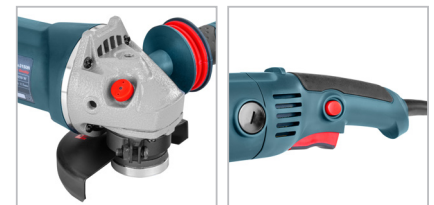

Mini-Winkelschleifer
115mm-1050W

3150N

- Ein leistungsstarker, hocheffizienter 1050-Watt-Motor liefert eine Leerlaufdrehzahl von bis zu 11000 U/min
- Der ergonomische Seitengriff mit 2 Positionen und Anti-Vibrations-Funktion reduziert Vibrationen und ermöglicht ermüdungsfreies Arbeiten über einen längeren Zeitraum
- Ergonomisches und kompaktes Gehäusedesign für bequemere Bedienung
- Direktes Luftstromsystem, das den Motor kühlt und eine zuverlässigere Leistung gewährleistet
- Einfaches und schnelles Kohlebürstenwechselsystem
- Staubschutzschalter zur Reduzierung des Eindringens von Staub, besonders bei Bauarbeiten
- Neues Verriegelungssystem mit Sicherheitsmechanismus, das den Scheibenwechsel beschleunigt

Modell	3150N
Spannung	220-240V
Frequenz	50-60Hz
Raddurchmesser	115mm
Spindelgröße	M14
Leistung	1050W
Gewicht	2.4 kg
Leerlaufdrehzahl	11000 U/min
Enthält	Eine Zusätzlicher von Ronix Designierten Griff und eine Schutzhaube für die Schleifscheibe